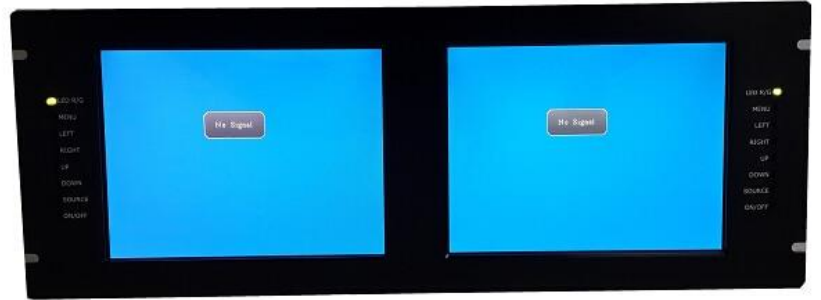

Moniteur 2x 8.4" LCD Rack standard 4U

Industriel durci pour environnements sévères

Points forts :

- ✓ 2x écrans 8.4" TFT LCD
- ✓ 4U Rack standard 19"
- ✓ Verre trempé ou tactile
- ✓ HD-15, CVBS et HDMI
- ✓ Châssis en acier
- ✓ Face en aluminium
- ✓ 2x7 OSD en face avant

SPECIFICATIONS TECHNIQUES

Zone active	2x 8.4" TFT LCD
Montage	4U rack standard 19"
Résolution native	800 x 600
Ratio	4:3
Entrées	HD-15 (VGA), 2x CVBS BNC et HDMI, Power Interface, USB
Sorties	CVBS et Audio
OSD	Face avant 2x 7-key OSD
Ratio de contraste	600:1
Luminosité	300cd/m ² typical
Rétroéclairage	LED
Nb. Couleurs	262K
Alimentation	AC 90-260V, 50/60Hz /DC 12V externe fournie
Environnement	Température de fonctionnement : -10°C ~ 60°C Humidité relative : 5% ~ 85% RH
Dimensions	483mm(W) x 176mm(H) x 66mm(D)
Châssis	Face: Aluminium Châssis : Acier
Poids	5kg
Vibration	5-17Hz/1.0mm amplitude, 17-200Hz/1.0g accélération
Choc	10g max (11 ms duration)

Options	<input type="checkbox"/> Verre trempé renforcé (NEMA4, IP65) OU <input type="checkbox"/> Tactile résistif (USB/RS232) <input type="checkbox"/> Résolution native 1024*768 (8'')
---------	---

Moniteur 2x 8.4" LCD Rack standard 4U